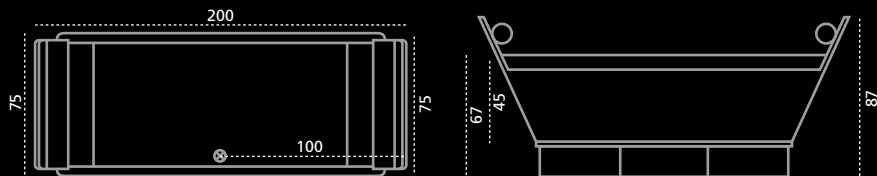

STONES CIRKON 200 X 75