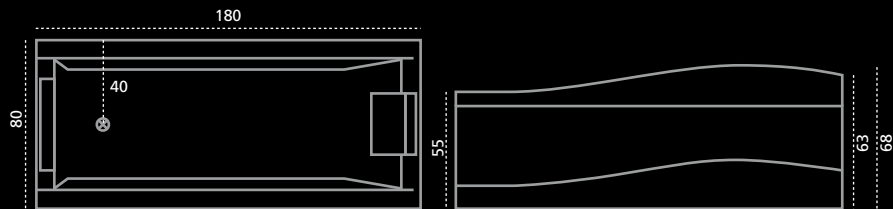

STONES RUBIN 170 X 75 / 180 X 80 / 190 X 90

TECHNICAL DRAWINGS

STONES TURKIS 180 X 80

STONES DIAMANT 140 X 140

STONES BRILLIANT 150 X 150

STONES SMARAGD 160 X 160

STONES TOPAZ 140 X 140

STONES AMETYST Ø160