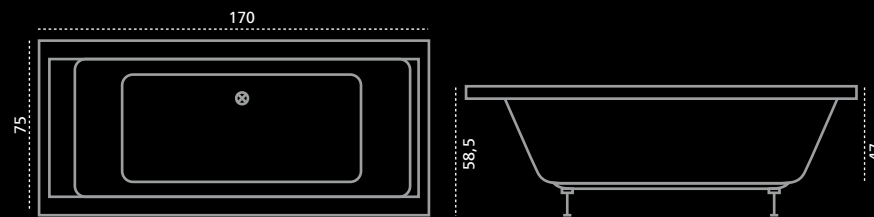

Når der bades i Stones by DenForm spabade, bades der i noget af det rene badevand i Danmark.

Stones er godkendt efter strengeste krav - GS/TÜV.

STONES CIRKON 200 X 75

STONES KVARTS 190 X 150

STONES ONYX 185 X 120