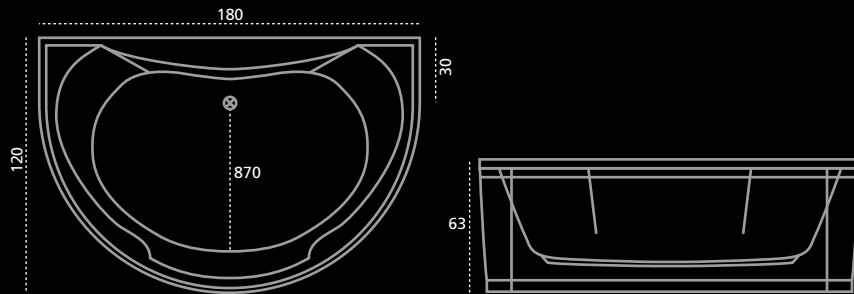

STONES RUBIN 170 X 75 / 180 X 80 / 190 X 90

TECHNICAL DRAWINGS

STONES TURKIS 180 X 80

STONES DIAMANT 140 X 140

STONES BRILLIANT 150 X 150

STONES SMARAGD 160 X 160

STONES TOPAZ 140 X 140

STONES AMETYST Ø160

STONES TOPAZ 150 X 150

STONES CITRIN 190 X 110

TECHNICAL DRAWINGS

STONES OPAL 180 X 130

STONES TURMALIN 183 X 70

STONES SAFIR 180 X 120

STONES OUTDOOR

Stones