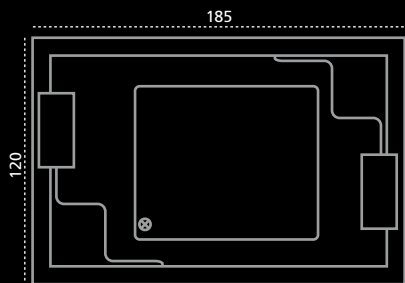

Når der bades i Stones by DenForm spabade, bades der i noget af det rene badevand i Danmark.

Stones er godkendt efter strengeste krav - GS/TÜV.

STONES CIRKON 200 X 75

STONES KVARTS 190 X 150

STONES ONYX 185 X 120

STONES RUBIN 170 X 75 / 180 X 80 / 190 X 90

TECHNICAL DRAWINGS

STONES TURKIS 180 X 80

STONES DIAMANT 140 X 140

STONES BRILLIANT 150 X 150

STONES SMARAGD 160 X 160

STONES TOPAZ 140 X 140

STONES AMETYST Ø160