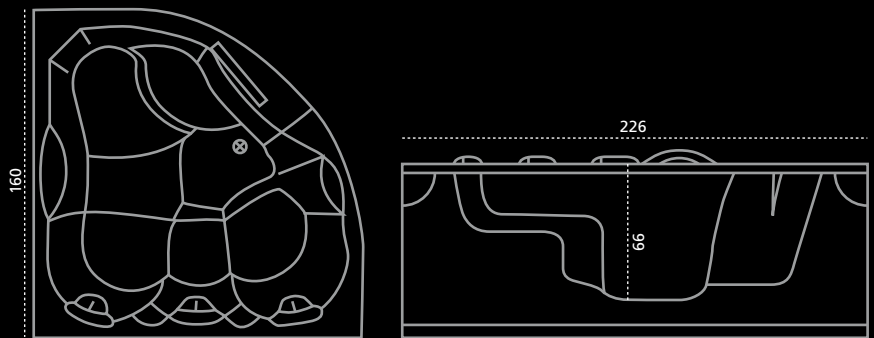

STONES RUBIN 170 X 75 / 180 X 80 / 190 X 90

TECHNICAL DRAWINGS

STONES TURKIS 180 X 80

STONES DIAMANT 140 X 140

STONES BRILLIANT 150 X 150

STONES SMARAGD 160 X 160

STONES TOPAZ 140 X 140

STONES AMETYST Ø160