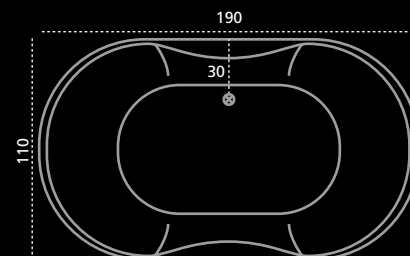

STONES RUBIN 170 X 75 / 180 X 80 / 190 X 90

TECHNICAL DRAWINGS

STONES TURKIS 180 X 80

STONES DIAMANT 140 X 140

STONES BRILLIANT 150 X 150

STONES SMARAGD 160 X 160

STONES TOPAZ 140 X 140

STONES AMETYST Ø160

STONES TOPAZ 150 X 150

STONES CITRIN 190 X 110

TECHNICAL DRAWINGS

STONES OPAL 180 X 130

STONES TURMALIN 183 X 70

STONES SAFIR 180 X 120

STONES OUTDOOR

Stones