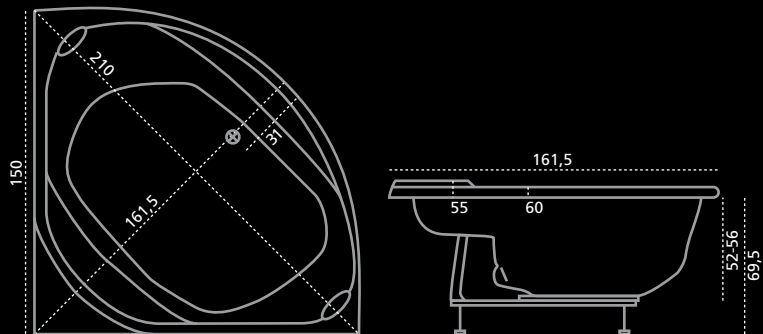

STONES RUBIN 170 X 75 / 180 X 80 / 190 X 90

TECHNICAL DRAWINGS

STONES TURKIS 180 X 80

STONES DIAMANT 140 X 140

STONES BRILLIANT 150 X 150

STONES SMARAGD 160 X 160

STONES TOPAZ 140 X 140

STONES AMETYST Ø160