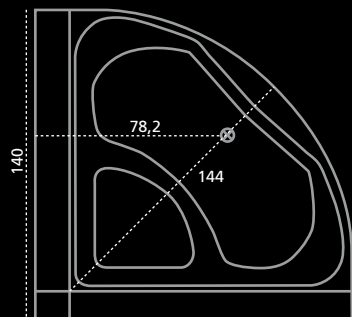

STONES RUBIN 170 X 75 / 180 X 80 / 190 X 90

TECHNICAL DRAWINGS

STONES TURKIS 180 X 80

STONES DIAMANT 140 X 140

STONES BRILLIANT 150 X 150

STONES SMARAGD 160 X 160

STONES TOPAZ 140 X 140

STONES AMETYST Ø160

STONES TOPAZ 150 X 150

STONES CITRIN 190 X 110

TECHNICAL DRAWINGS

STONES OPAL 180 X 130

STONES TURMALIN 183 X 70

STONES SAFIR 180 X 120

STONES OUTDOOR

Stones