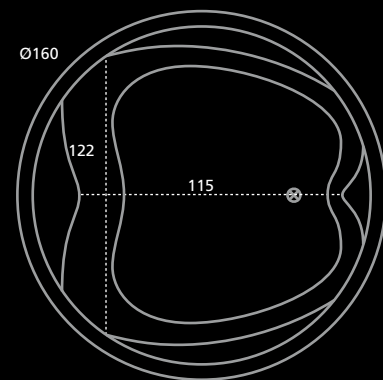

STONES RUBIN 170 X 75 / 180 X 80 / 190 X 90

TECHNICAL DRAWINGS

STONES TURKIS 180 X 80

STONES DIAMANT 140 X 140

STONES BRILLIANT 150 X 150

STONES SMARAGD 160 X 160

STONES TOPAZ 140 X 140

STONES AMETYST Ø160

STONES TOPAZ 150 X 150

STONES CITRIN 190 X 110

TECHNICAL DRAWINGS

STONES OPAL 180 X 130

STONES TURMALIN 183 X 70

STONES SAFIR 180 X 120

STONES OUTDOOR

Stones