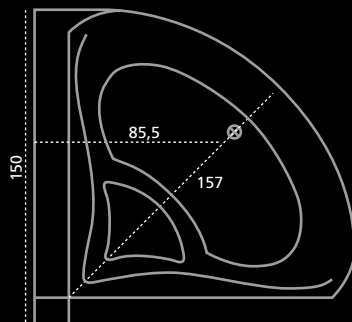

Når der bades i Stones by DenForm spabade, bades der i noget af det rene badevand i Danmark.

Stones er godkendt efter strengeste krav - GS/TÜV.

STONES CIRKON 200 X 75

STONES KVARTS 190 X 150

STONES ONYX 185 X 120

STONES RUBIN 170 X 75 / 180 X 80 / 190 X 90

TECHNICAL DRAWINGS

STONES TURKIS 180 X 80

STONES DIAMANT 140 X 140

STONES BRILLIANT 150 X 150

STONES SMARAGD 160 X 160

STONES TOPAZ 140 X 140

STONES AMETYST Ø160

STONES TOPAZ 150 X 150

STONES CITRIN 190 X 110

TECHNICAL DRAWINGS

STONES OPAL 180 X 130

STONES TURMALIN 183 X 70

STONES SAFIR 180 X 120

STONES OUTDOOR

Stones