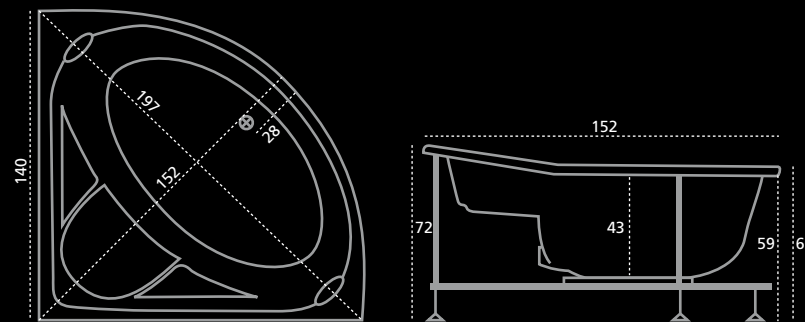

Når der bades i Stones by DenForm spabade, bades der i noget af det rene badevand i Danmark.

Stones er godkendt efter strengeste krav - GS/TÜV.

STONES CIRKON 200 X 75

STONES KVARTS 190 X 150

STONES ONYX 185 X 120

STONES RUBIN 170 X 75 / 180 X 80 / 190 X 90

TECHNICAL DRAWINGS

STONES TURKIS 180 X 80

STONES DIAMANT 140 X 140

STONES BRILLIANT 150 X 150

STONES SMARAGD 160 X 160

STONES TOPAZ 140 X 140

STONES AMETYST Ø160