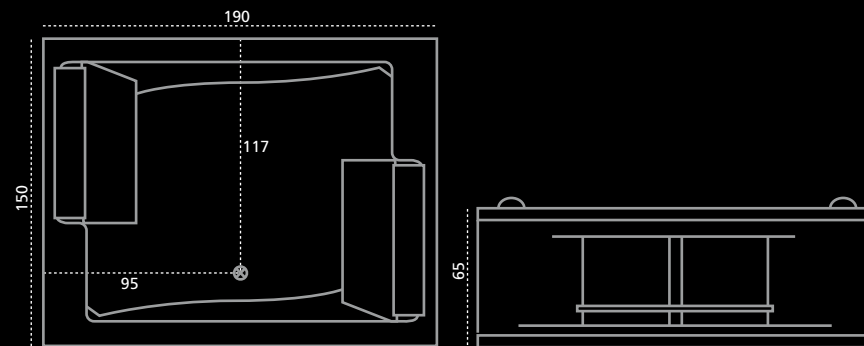

STONES KVARTS 190 X 150